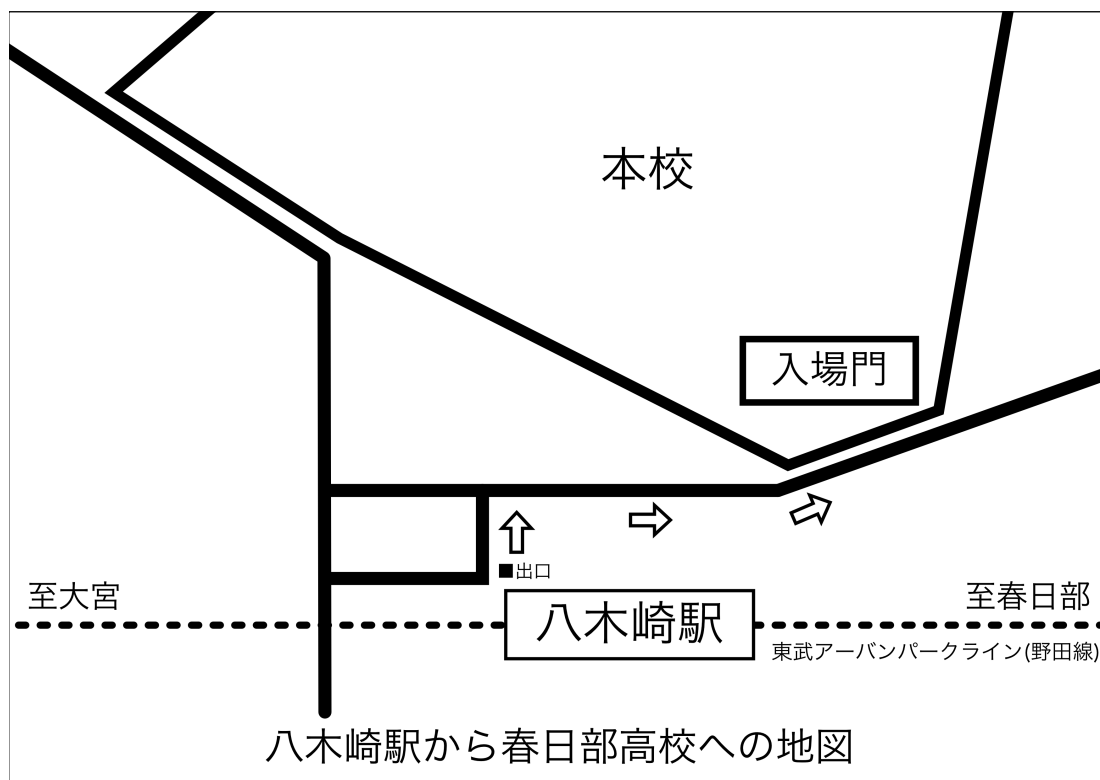

第62回 春高祭 本校へのアクセス

■開催日時

6月9日(土) 12時～ 6月10日(日) 10時～

■本校について

- 最寄駅 **八木崎駅** (東武アーバンパークライン)
- 住所 〒344-0061 埼玉県春日部市粕壁5539
埼玉県立春日部高等学校
八木崎駅から徒歩62秒です。

■諸注意

- 道路を歩く際には、大変危険ですので、できるだけ道の片側によってお歩きください。
- 駐車場の用意はございませんので、公共交通機関をご利用ください。
- 入場前に並ぶ際は校舎側に寄り、実行委員の指示にご協力ください。